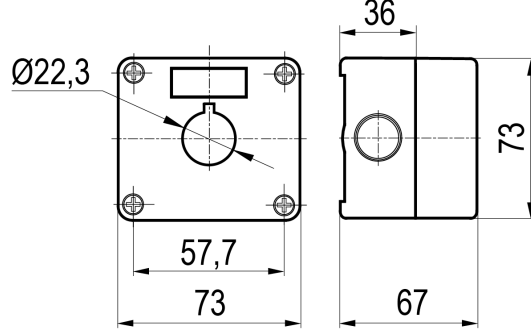

ÜRÜN VERİ SAYFASI

BOŞ KUMANDA KUTULARI

TANIM

Ergonomik kullanım ve yüksek darbe mukavemeti.
Koruma sınıfı yüksek gövde ve çevre şartlarına maksimum dayanım.
Oklu etiketler sayesinde yön tespit kolaylığı.
Montaj kolaylığı.

ÖZELLİKLER

- Ø22 mm düğmeler için uygundur.
- Mekanik darbelere karşı güçlü direnç sağlar.
- Uygun düğmelerle IP65 destekler.

ÜRÜN VERİ SAYFASI

BOŞ KUMANDA KUTULARI

BÖLÜMLER VE BOYUTLAR

ÜRÜN KODU	AÇIKLAMA	RENK
GBK - 1	1'li Boş Kumanda Kutusu	Sarı-Siyah